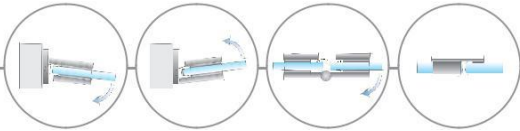

Celosklenený sprchový kút s nikou (výklenkom) otváraním dverí von

For individual and creative freedom