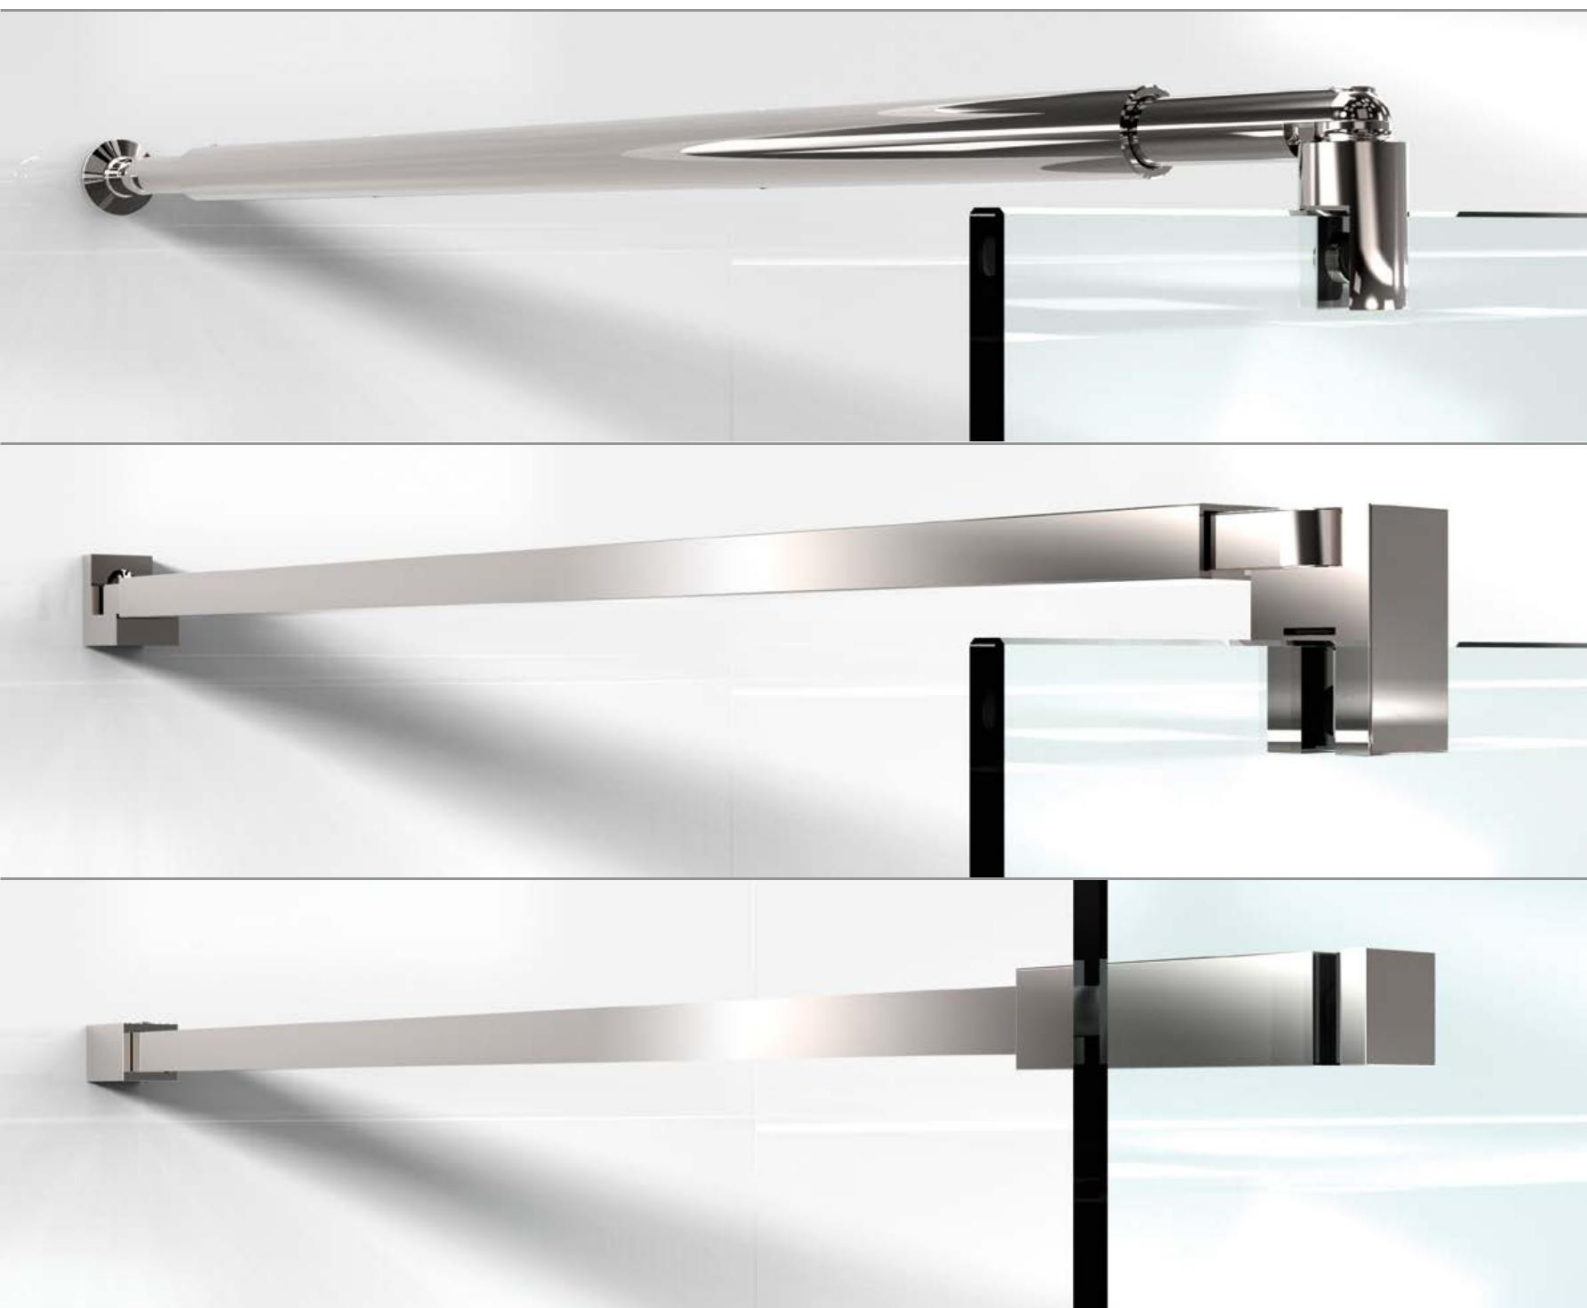

## Ochrana proti špliechaniu vody

Flexibilné tesniace lišty zaistia optimálne tesnenie sprchy - s magnetickým zatváraním budú dvere dovreté s presnosťou na milimeter.

## Stabilizačné tyče

Stabilizačné systémy boli vyvinuté s veľkým dôrazom na detail a ponúkajú bezpečnejšie a stabilnejšie sklo.