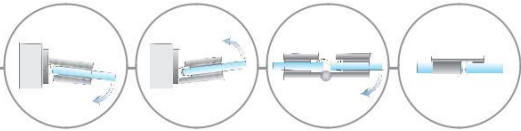

Celosklenený rohový sprchový kút s otváraním dverí von

Spoločiteľné a nadčasové