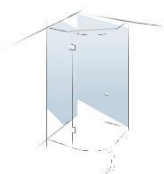

Sprchy s nikou (výklenkom)

Rohové sprchové kúty

U sprchy

Kruhový sprchový kút

Päťuholníkové sprchové kúty

Vane

MADE  
IN  
GERMANY