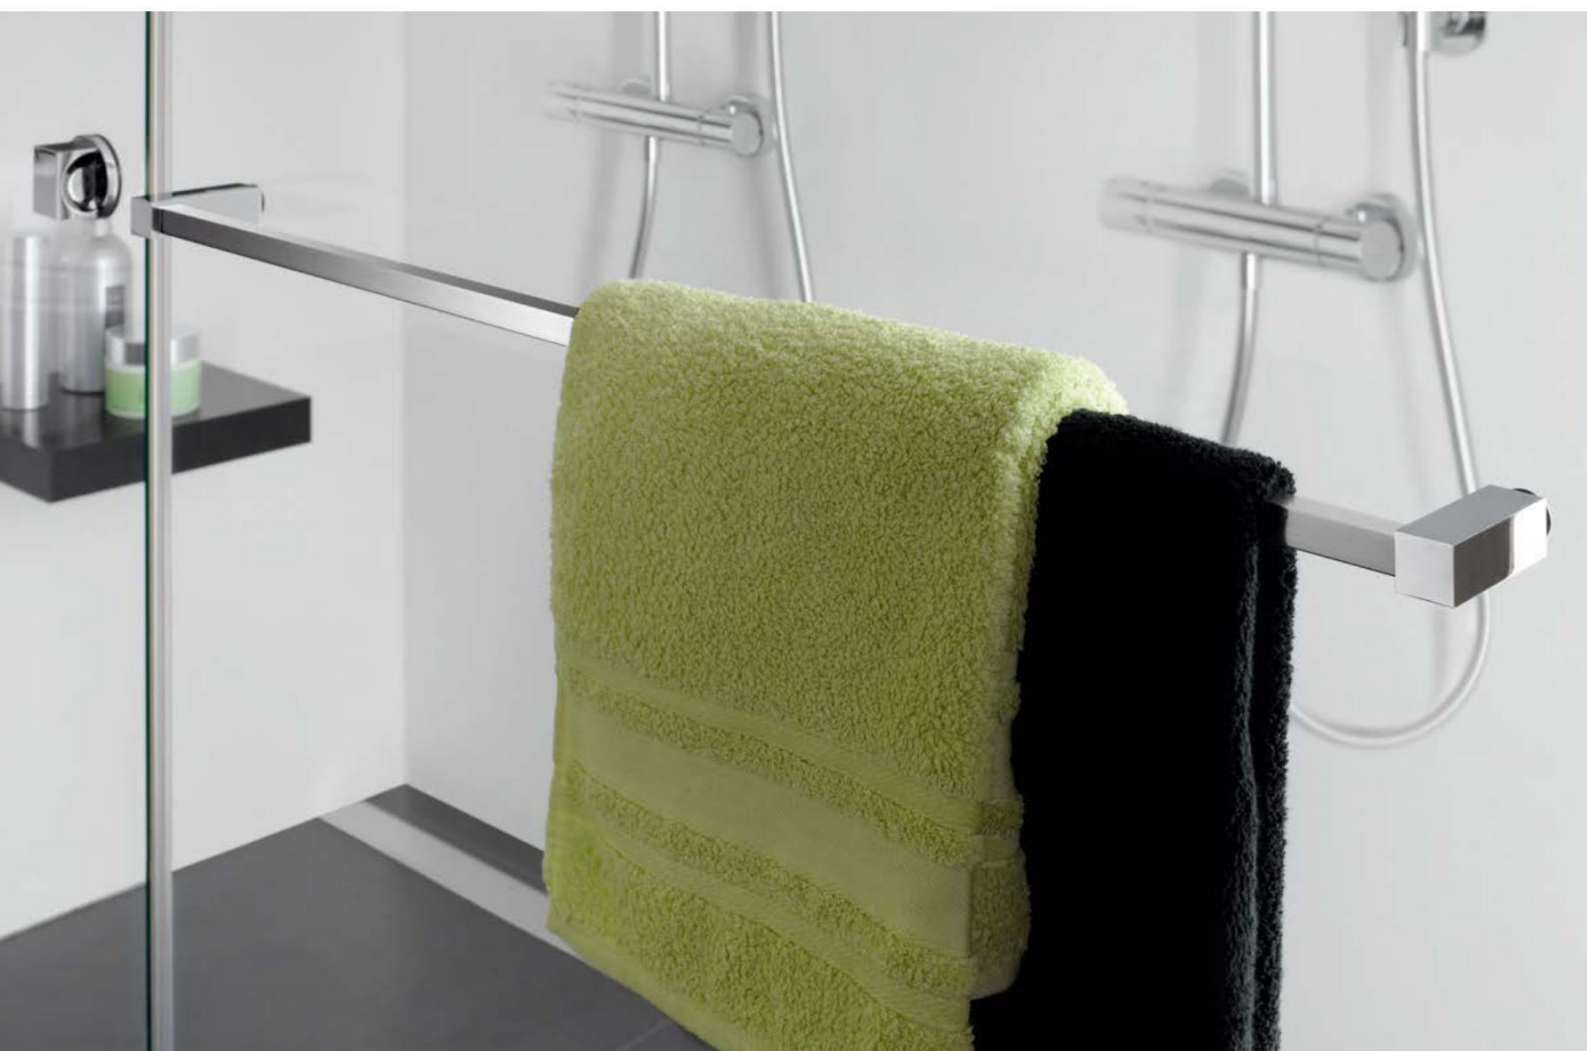

VLASTNOSTI