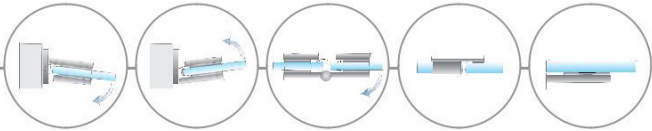

Celosklenený sprchový kút s nikou (výklenkom) otváraním dverí von

Pre pôžitok z bezbariérového sprchovania

Séria NIVELLO+ bola navrhnutá špeciálne pre pôžitok z bezbariérového sprchovania. Sprchy bez zatienenia s veľkorysými rozmermi sú na popredných miestach v rebríčku staviteľov aj majiteľov domov pri plánovaní novej kúpeľne. Pánty dverí sa pri otváraní ľahko nadvíhnu a znižujú sa pri zatváraní. Úchyty so zapustenými skrutkami zjednodušujú čistenie.