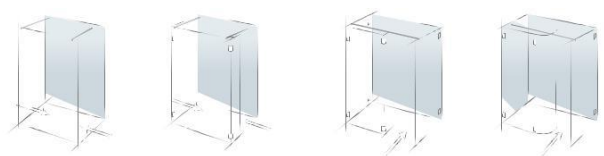

Flexibilné a individuálne tvarovanie

Sprcha bez vaničky ponúka maximálny komfort pri pohybe a architektonicky je to veľmi lákavá možnosť. Tento variant má niekoľko výhod aj pokiaľ ide o in-teriérový dizajn. Umiestnené môžu byť aj v malých kúpeľniach alebo kúpeľniach s náročným dispozičným riešením. Voľné miesto je využité optimálne bez ohľadu na rozmery.

Štandardné situácie

Mnoho ďalších riešení na požiadanie!