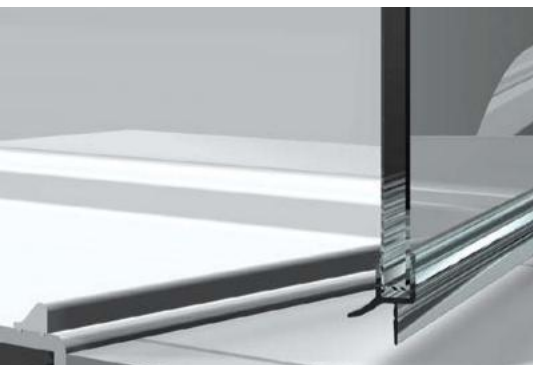

Údržba

Prosím venujte pozornosť pokynom pre údržbu, pretože nesprávna starostlivosť môže viesť k poškodeniu skla alebo kovania. Celosklený sprchový kút vyžaduje pravidelnú starostlivosť. Údržba (čistenie) by sa mala robiť po každom použití. Vyhnite sa tak vzniku odolných škvŕn od vody, ktoré sa ťažko odstraňujú. Používajte iba mäkké handričky bez abrazívnych účinkov (nie utierky z mikrovlákna). Na čistenie používajte jemné čistiace prostriedky a dodržiavajte pokyny na údržbu.

Pred prvým použitím

Po montáži je potrebné nechať silikónový tmel vytvrdnúť aspoň 24 hodín. Po vytvrdnutí čistite sklo prípravkami určenými na čistenie skla.