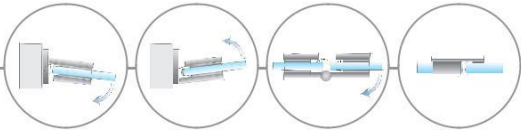

Vaňa so skladacím systémom dverí - plne skladací

Minimalistický dizajn so silnými pružinami