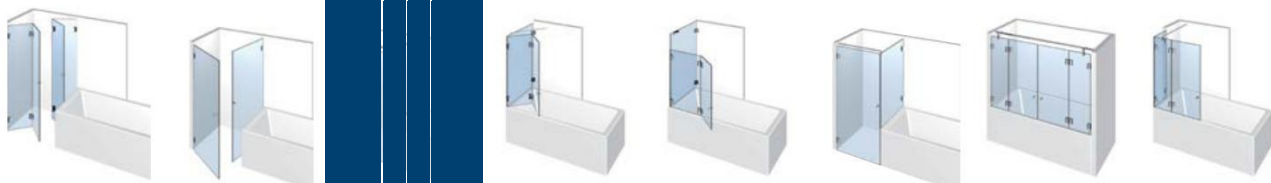

## Päťuholníkové sprchy

TYP 301 TYP 302 TYP 303 TYP 304 TYP 305 TYP 306 TYP 308 TYP 309 TYP 310

TYP 311 TYP 312 TYP 313

Sprchy v tvare U

Oblé sprchy

Riešenie pre vane

TYP 610 TYP 611 TYP 612 TYP 613 TYP 614 TYP 615 TYP 616 TYP 617

Walk-in-sprchy

TYP 700 TYP 701 TYP 702 TYP 703 TYP 704

Sprchy s posuvnými dverami

8557 8552 8556 8566 8571 8522