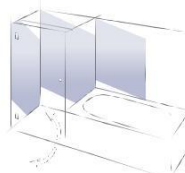

Sprchy s nikou  
(výklenkom)

Rohové sprchové  
kúty

U sprchy

Vane

MADE  
IN  
GERMANY