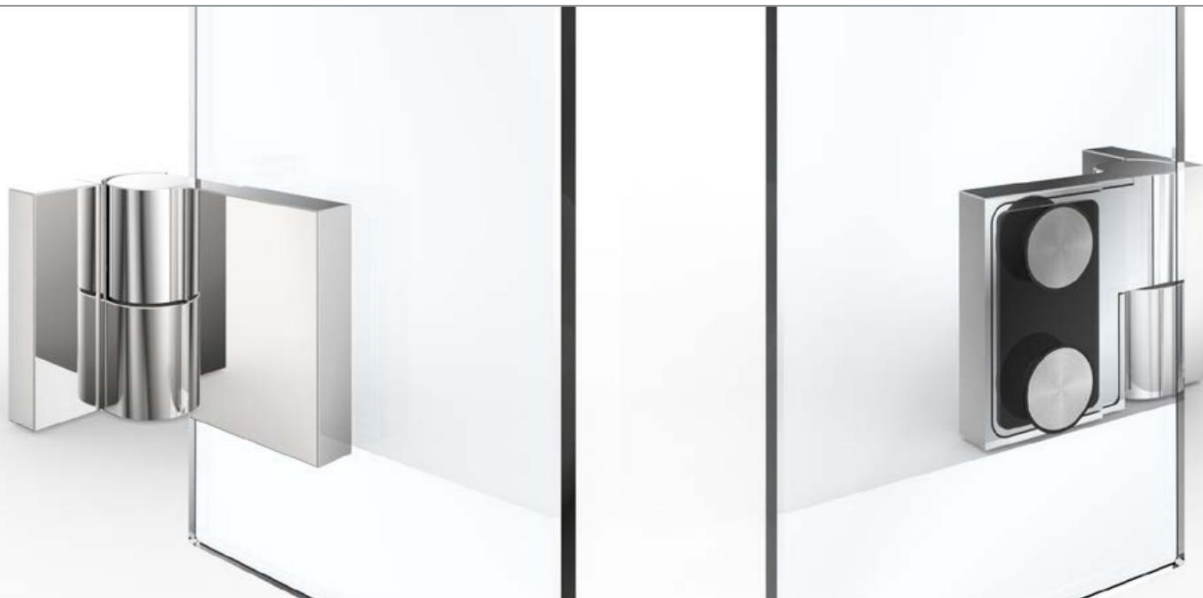

MADE
IN
GERMANY