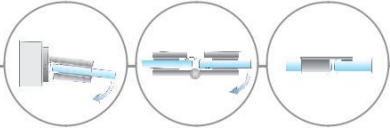

Celosklenený sprchový kút s nikou (výklenkom) otváraním dverí von

Sofistikovaný dizajn sošpičkovou technológiou