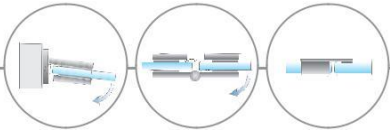

Celosklenený sprchový kút s nikou (výklenkom) otváraním dverí von

Expresívne s inovatívnou technológiou