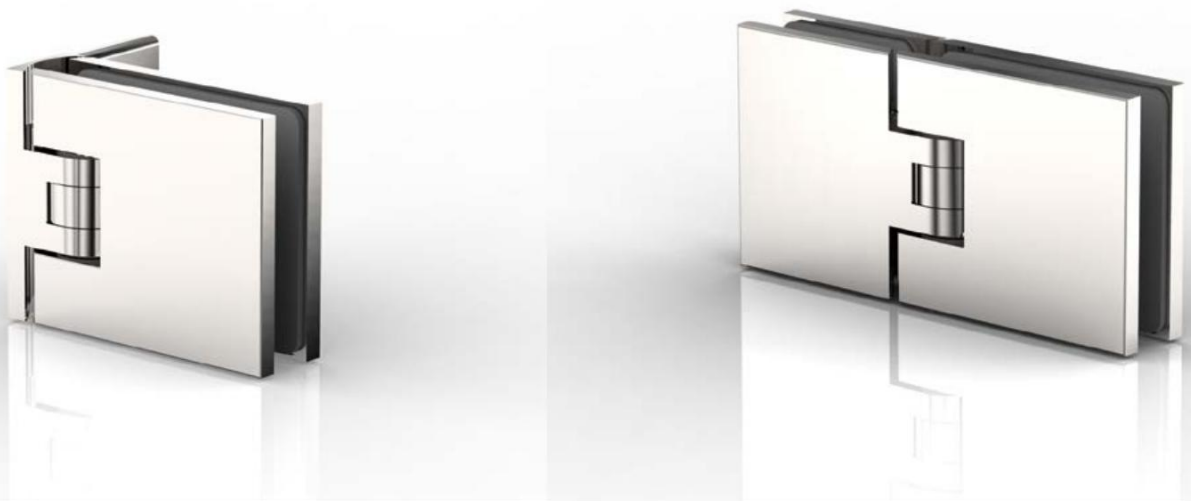

## MODEL FLAMEA

Celosklenená rohová sprcha - Obojstranne otváracie dvere

# Celosklenený rohový sprchový kút s obojstranným otváraním dverí

Dokonalý dizajn a funkčnosť

FLAMEA má dokonalý dizajn a funkčnosť - je to štýlový variant, ktorý kombinuje inteligentnú technológiu a funkčnosť. Výborne je vytiahnutá podstata vecí a zameriava sa na to, čo je dôležité - elegancia a funkčnosť. Plynulé nastavenie nulovej polohy a možnosť vynechať tesniaci profil sa postarajú o dokonalé prispôbenie sa rôznym montážnym situáciám.