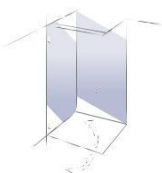

Rohové sprchové
kúty