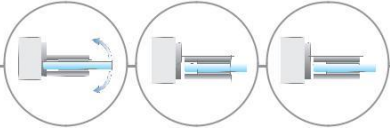

Sklenená sprcha s nikou (výklenkom) s obojstranným otváraním dverí

Pre prvotriedne sprchy