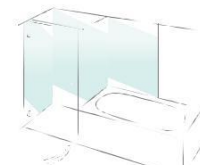

Sprchy s nikou (výklenkom)

Rohové sprchové kúty

U sprchy

Kruhový sprchový kút

Päťuholníkové sprchové kúty

Vane

MADE  
IN  
GERMANY