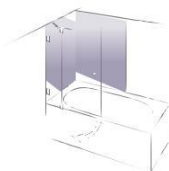

Sprchy s nikou  
(výklenkom)

Rohové sprchové  
kúty

U sprchy

Kruhový sprchový  
kút

■ MADE  
■ IN  
■ GERMANY