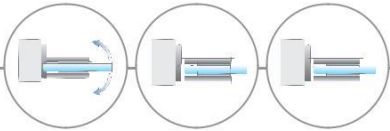

Celosklenený sprchový kút s obojstranným otváraním dverí

Vysoká kvalita a estetika pre individuálne riešenia