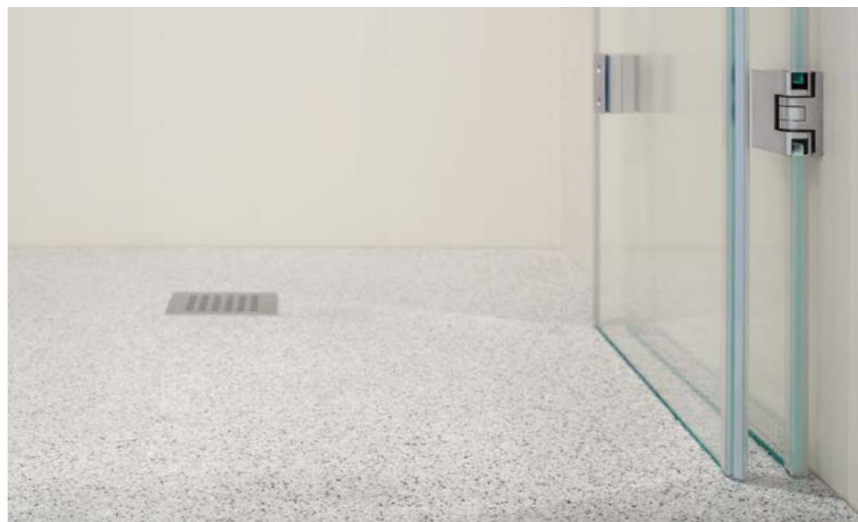

Vy máte nápad - my máme riešenie!

Či už ide o stavebnú situáciu room-in-room, šikmú strechu, murované výklenky alebo spojenie s vaňou - sklenené sprchy sú vyrábané individuálne a dajú sa tak optimálne prispôsobiť miestnosti a stavebnej situácii.