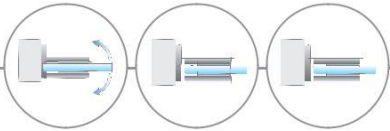

Celosklenený rohový sprchový kút s obojstranným otváraním dverí

Dokonalý dizajn a funkčnosť