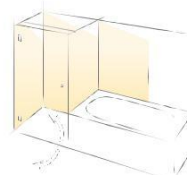

Sklenená sprcha s nikou (výklenkom) s obojstranným otváraním dverí

Pre prvotriedne sprchy

Séria FLAMEA+ bola vyvinutá pre prvotriedne sprchy. Optimálna pre stavebné situácie: Sklenené sprchy formátu XXL. FLAMEA+ spĺňa funkčné aj estetické požiadavky pre súkromné (domácnosti) aj verejné objekty.

Sprchy s nikou
(výklenkom)

Rohové sprchové
kúty

U sprchy

Vane

MADE
IN
GERMANY