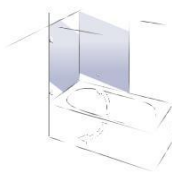

Celosklenený rohový sprchový kút s obojstranným otváraním dverí

Dokonalý dizajn a funkčnosť

FLAMEA má dokonalý dizajn a funkčnosť - je to štýlový variant, ktorý kombinuje inteligentnú technológiu a funkčnosť. Výborne je vytiahnutá podstata vecí a zameriava sa na to, čo je dôležité - elegancia a funkčnosť. Plynulé nastavenie nulovej polohy a možnosť vynechať tesniaci profil sa postarajú o dokonalé prispôbenie sa rôznym montážnym situáciám.

Sprchy s nikou
(výklenkom)

Rohové sprchové
kúty

U sprchy

Vane

MADE
IN
GERMANY