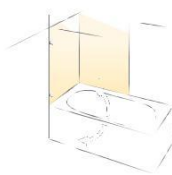

Sklenená sprcha s nikou (výklenkom) s obojstranným otváraním dverí

Pre prvotriedne sprchy

Séria FLAMEA+ bola vyvinutá pre prvotriedne sprchy. Optimálna pre stavebné situácie: Sklenené sprchy formátu XXL. FLAMEA+ spĺňa funkčné aj estetické požiadavky pre súkromné (domácnosti) aj verejné objekty.

Sprchy s nikou
(výklenkom)

Rohové sprchové
kúty

U sprchy

Vane

MADE
IN
GERMANY