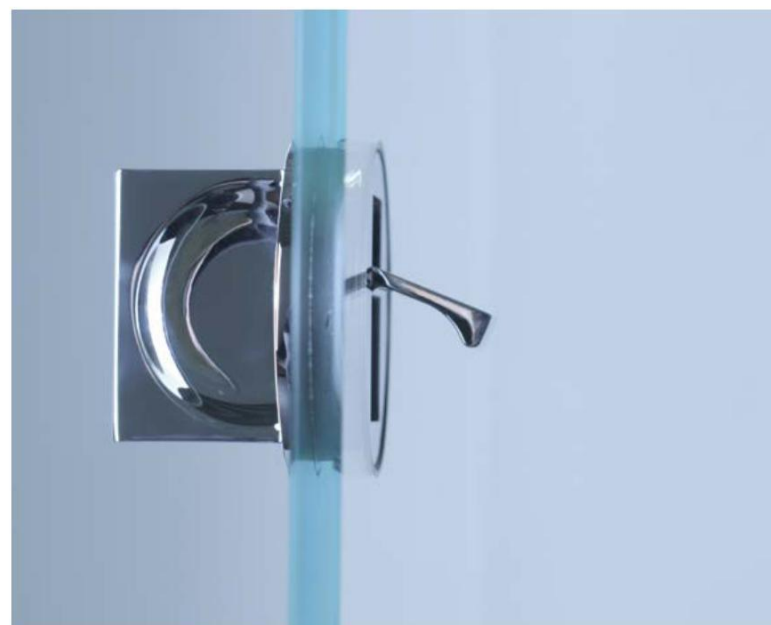

VLASTNOSTI